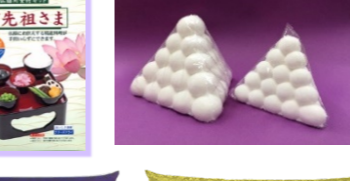

落雁団子
51 (大) **770円**
52 (小) **480円**

61 青磁唐草投入 (高さ30cm) **3,170円**