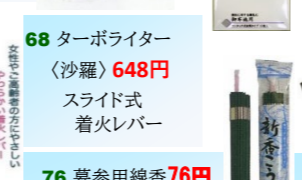

76 墓参用線香 **76円**
こうねん (火ダネ付)1束入