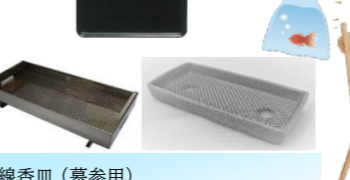

線香皿 (墓参用)
74 ステンレスM **1,650円** **75** セラミック石目 **1,100円**