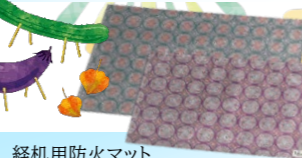

組立式お盆棚 写真立て・白布セット
45 棚板巾90cm **14,800円**
46 棚板巾120cm **16,500円**

お盆棚用打敷 特選金襴各種
 *色・柄をお選びください
47 3尺用 **9,700円**

経机用防火マット
43 18号 44*28cm **1,120円**

42 紫檀調 折畳机 棚板付 60cm **12,320円**

当店おひなる

39 玄関焼香用具6点セット **4,000円**
 【内訳】防災マット、青磁香炉、香炉灰 青磁線香差、ブルンマ、ライター