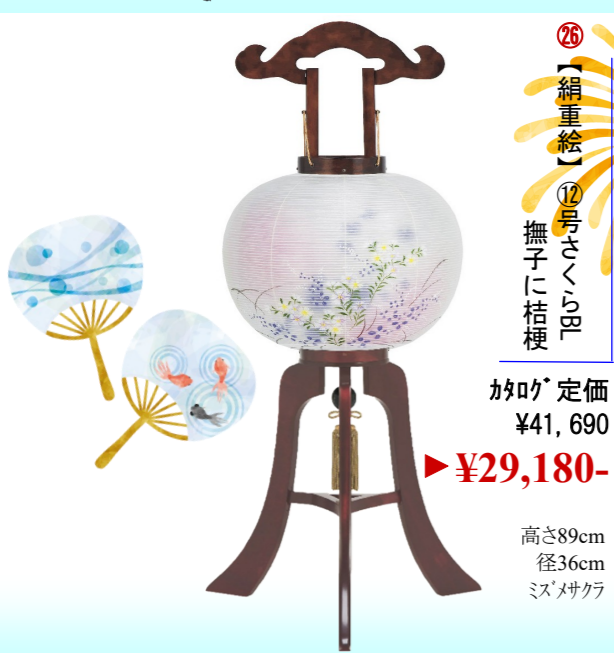

【絹重絵】⑫号さくらBL 撫子に桔梗

かたが 定価 ¥41,690

▶ ¥29,180-

高さ89cm 径36cm ミズメサクラ